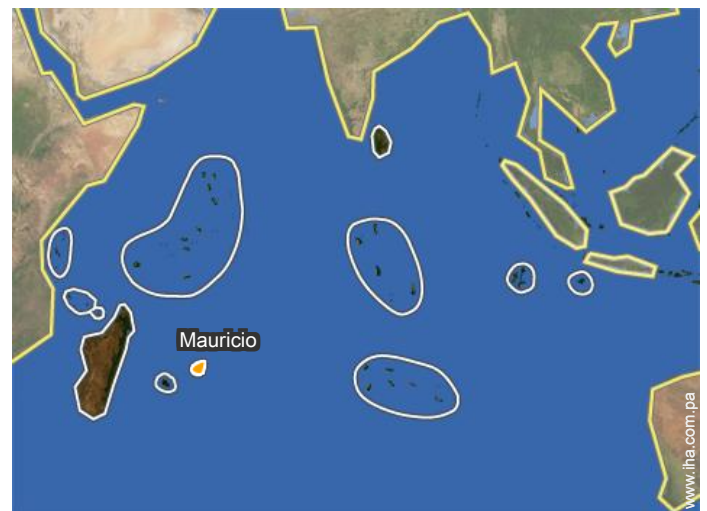

→ Plaisance, Isla de Mauricio, Mauricio

→ Distancia : 49km

→ Tiempo : 1h

● Flic en Flac : (100m)

● Port Louis : (23km)

Contacto

Idiomas
hablados

N° del anuncio 5178

www.ihacom.pa

>> ALQUILERES DE VACACIONES

DE PARTICULAR A PARTICULAR

Localización

Casa Rural
Isla de Mauricio - Mauricio
"The Blue Ocean Bungalow"

Calendario de disponibilidades - a partir de : enero 2019

En	M	Mi	J	V	S	D	L	M	Mi	J	V	S	D	L	M	Mi	J	V	S	D	L	M	Mi	J	V	S	D	L	M	Mi	J
2019	1	2	3	4	5	6	7	8	9	10	11	12	13	14	15	16	17	18	19	20	21	22	23	24	25	26	27	28	29	30	31
																	-	-	-	-	-	-	-	-	-	-	-	-	-	-	-