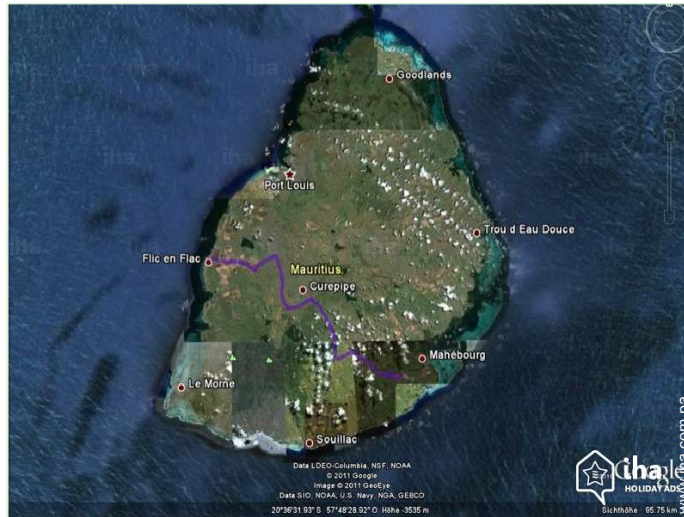

Medio Ambiente

- Sitio :

Mar/océano 50m
Playa de arena 50m
Recorrido de golf 18 hoyos 3km
Cascada 15km

- Comodidades :

Centro del pueblo <50m
Parada/estación de guagua <50m
Alquiler de bici/MTB 100m
Alquiler de moto/escúter 100m
Alquiler de carro 100m
Alquiler de equipo de buceo 200m
Panadería 200m
Pequeños comercios <50m
Supermercado 200m
Peluquería 100m
Cibercafé 100m
Correos 200m
Banco <50m
Cajero automático <50m
Farmacia 200m
Doctor 200m
Hospital 7,5km
Dispensario 100m

6
[Reservar](#)

Ruta de acceso

Localización & acceso

Coordenadas GPS en grados, minutos, segundos: Latitud 20°16'35.88"S - Longitud 57°22'16.1"E ([Alojamiento](#))

Dirección

→ Nenuphar Bungalow

● [Aeropuerto Sir Seewoosagur Ramgoolam](#)

→ Plaisance, Isla de Mauricio, Mauricio

→ Distancia : 49km

→ Tiempo : 1h

● Flic en Flac : (100m)

● Port Louis : (23km)

Contacto

Idiomas
hablados

N° del anuncio 5178