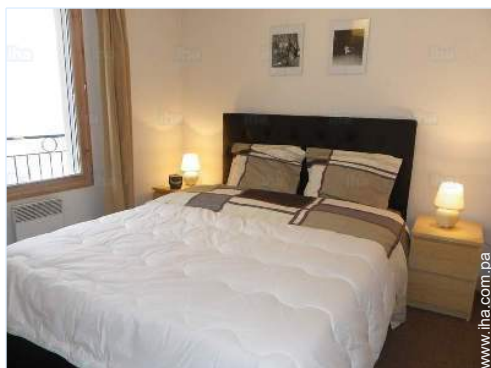

habitación principal

Interior

- **Capacidad de alojamiento :**

de 1 a 6 persona(s) (4 adultos, 2 niño(s))

- **Superficie habitable :**

45m²

- **Disposición interior :**

3 pieza(s), 2 dormitorio(s), área de descanso, 1 cuarto de baño, 1 WC, cuarto de estar 13m², salón 10m², gran cocina americana, comedor, sala de televisión, vestidor

- **litera-cama(s) :**

1 cama de matrimonio, 1 sofá cama 2 pers, 2 literas, 1 cuna

- **Confort :**

Elevador, T.V., cadena de música, lector DVD, juego de salón, colección de libros, colección de películas, cable/satélite, armario, armario empotrado, ropero, radio-despertador, secador de pelo, calefacción central, calefacción eléctrica, ventanal, cortinas, doble vidriera, persianas enrollables, interfono, alarma fuego

- **Electrodomésticos :**

Vajilla/cubiertos, utensilios de cocina, cafetera, cafetera eléctrica, hervidor eléctrico, tostador, aparato de la raclette, aparato de la fondue, placa eléctrica, horno, microondas, campana extractora, nevera, congelador, lavavajilla, lavadora, aspirador, plancha, tabla de planchar

Exterior

- **Instalación exterior :**

Balcón 10m²

- **Marco exterior :**

Patio privado, arroyo

- **Instalaciones exteriores :**

Mesa(s) de jardín, 2 silla(s) de jardín, área de jardín